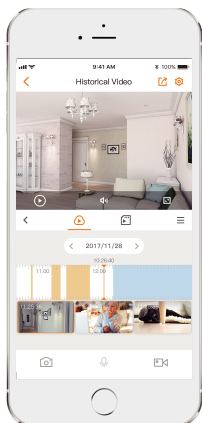

Следите за тем, что вам важно

С облачным сервисом у вас будет доступ к устройству, в любой момент при наличии сети интернет. Вы сможете вести запись видео по детекции движения в облако и воспроизводить ее в любое время в любом месте.