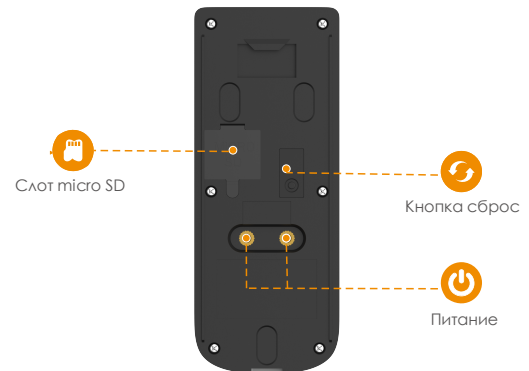

IEEE802.11b/g/n (2,4 ГГц)

Следите за тем, что вам важно

С облачным сервисом у вас будет доступ к устройству, в любой момент при наличии сети интернет. Вы сможете вести запись видео по детекции движения в облако и воспроизводить ее в любое время в любом месте.

Вид спереди

Вид сзади

Технические характеристики

Видеокамера

1/2.7" 2Мп CMOS
 2Мп (1920 x 1080)
 Ночной режим: Дальность ИК-подсветки 5м.
 Фиксированный объектив 1.9мм
 Угол обзора: 140° (Г.), 158° (Д.)

Видео и Аудио