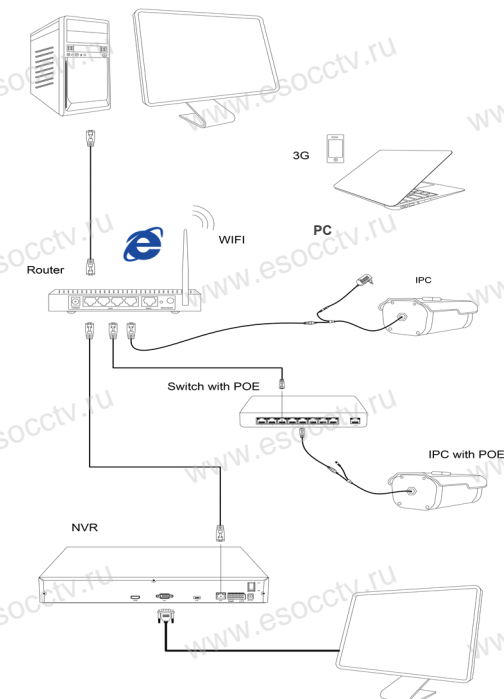

2. Пример схемы соединений

Гарантийные обязательства:

Гарантийный срок эксплуатации устройства составляет 36 месяцев со дня отгрузки со склада производителя, но не более 60 месяцев после даты производства (см. на наклейке непосредственно на устройстве).