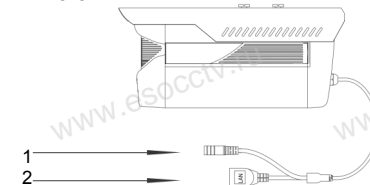

1. Входной интерфейс

№	Интерфейс	Назначение
1	Разъем питания	Постоянный ток с напряжением 12В
2	Сетевой разъем	Передача данных